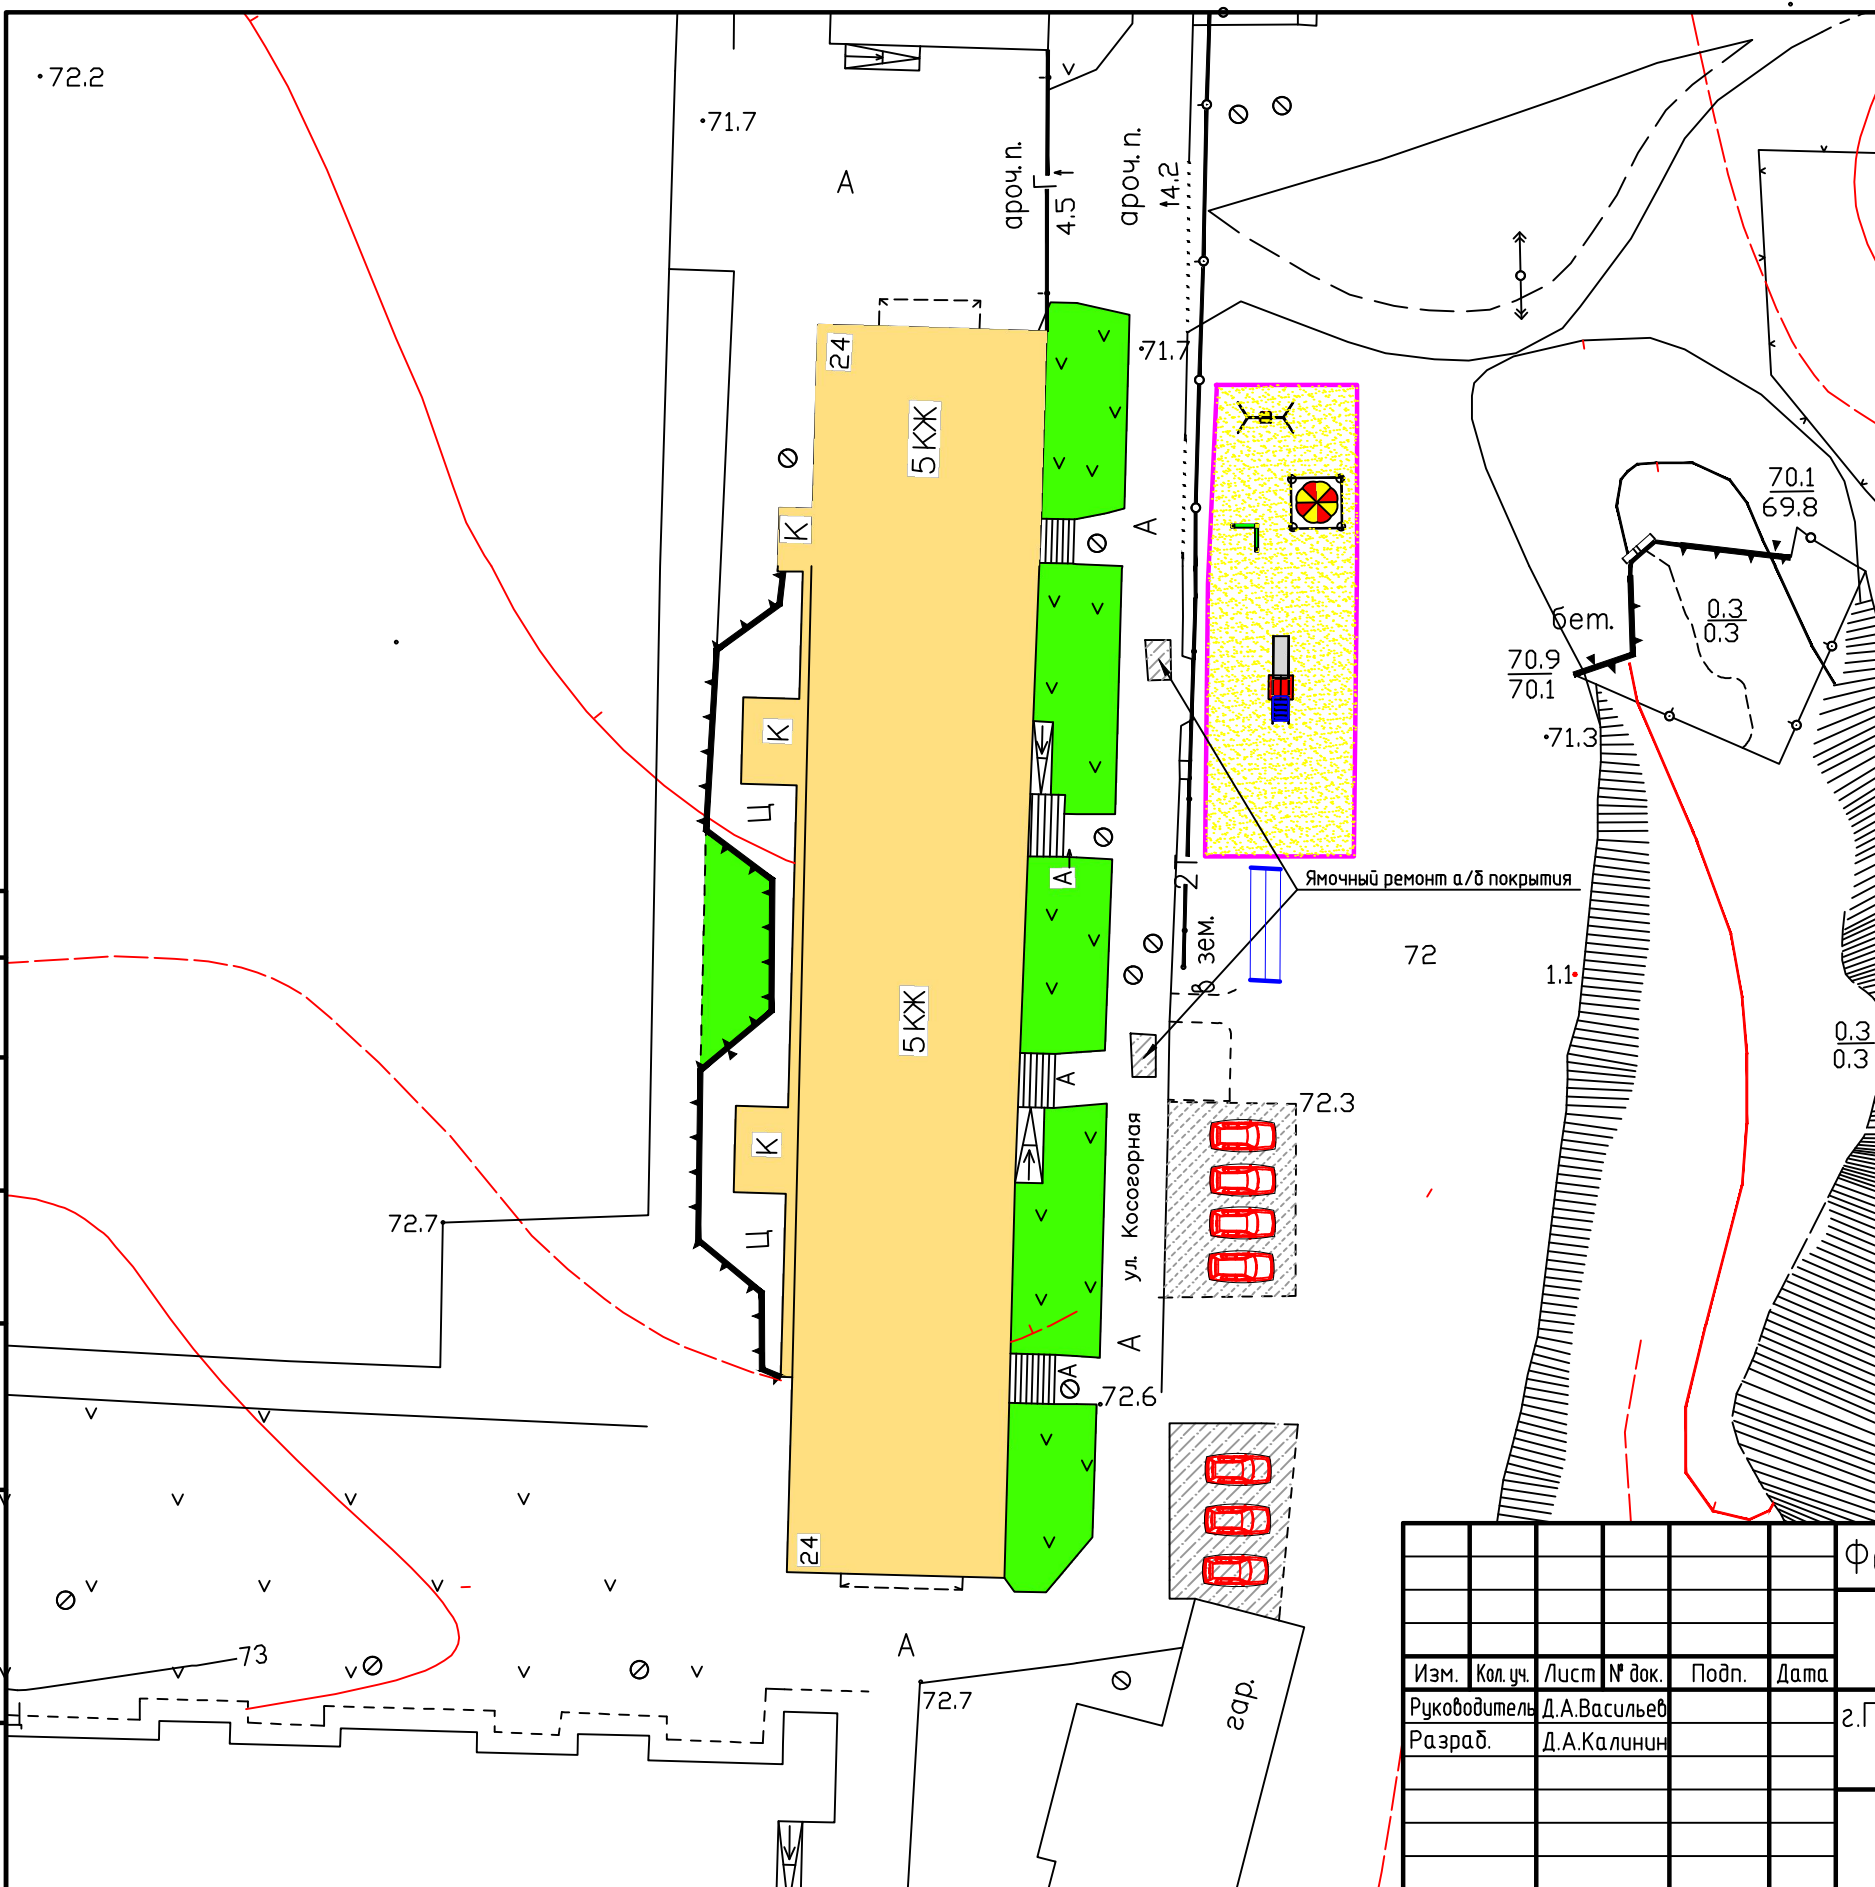

Согласовано					
Взам. инв. №					
Подп. и дата					
Инв. № подл.					

Обзорная схема территории

Условные обозначения

-  Асфальтобетонное покрытие
-  Песчаное покрытие детской площадки
-  Газон
-  Парковка
-  Ограждение
-  Качели
-  Песочница с грибком
-  Горка большая
-  Лаз

Формирование комфортной городской среды					
Благоустройство дворовой территории с устройством внутридворового проезда, установкой детских игровых форм					
Изм.	Кол. уч.	Лист	№ док.	Подп.	Дата
Руководитель	Д.А.Васильев				
Разраб.	Д.А.Калинин				
г.Похвистнево, территория дома №24 по ул.Косогорная				Стадия	Лист
План дворовой территории М 1:1000				ГУГКХ Администрации г.о. Похвистнево	